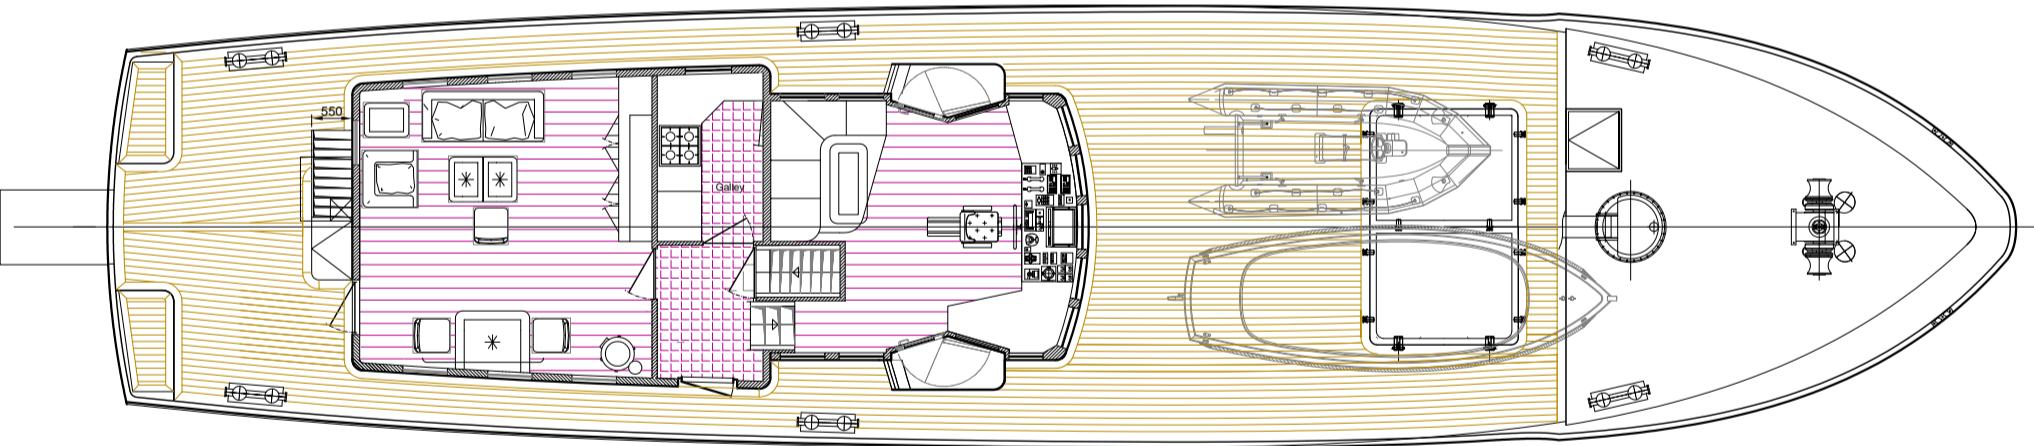

Main Dimensions

L.O.A. 25.80 m
 L.w.l. 24.00 m
 B.w.l. 5.72m
 Breadt 6.05 m
 Draft 1.50- 1.80 m

Sinnautic 85

D D D D D D

SINNAUTIC
INTERNATIONAL

Yacht Design, Naval Architecture & Engineering
Gaastmeer
 Langstraat 3 8611 JN Gaastmeer The Netherlands www.gaastmeerdesign.nl
 T +31 (0) 515 469999 F +31 (0) 515 469800 e-mail: info@gaastmeerdesign.nl