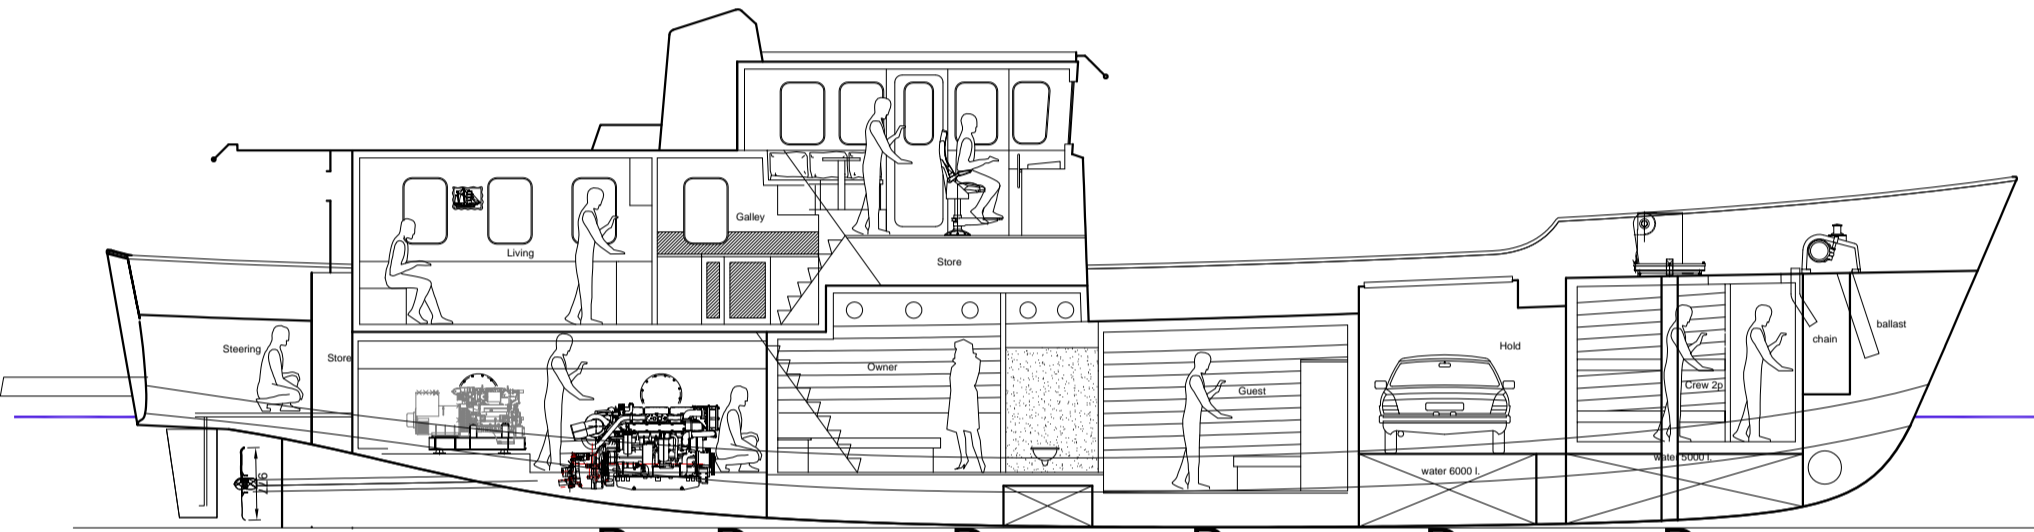

Main Dimensions

L.O.A. 25.80 m
 L.w.l. 24.00 m
 B.w.l. 5.72m
 Breadt 6.05 m
 Draft 1.50- 1.80 m

Sinnautic 85

D D D D D D

SINNAUTIC
INTERNATIONAL

Yacht Design, Naval Architecture & Engineering
Gaastmeer
 Langstraat 3 8611 JN Gaastmeer The Netherlands www.gaastmeerdesign.nl
 T +31 (0) 515 469999 F +31 (0) 515 469800 e-mail: info@gaastmeerdesign.nl