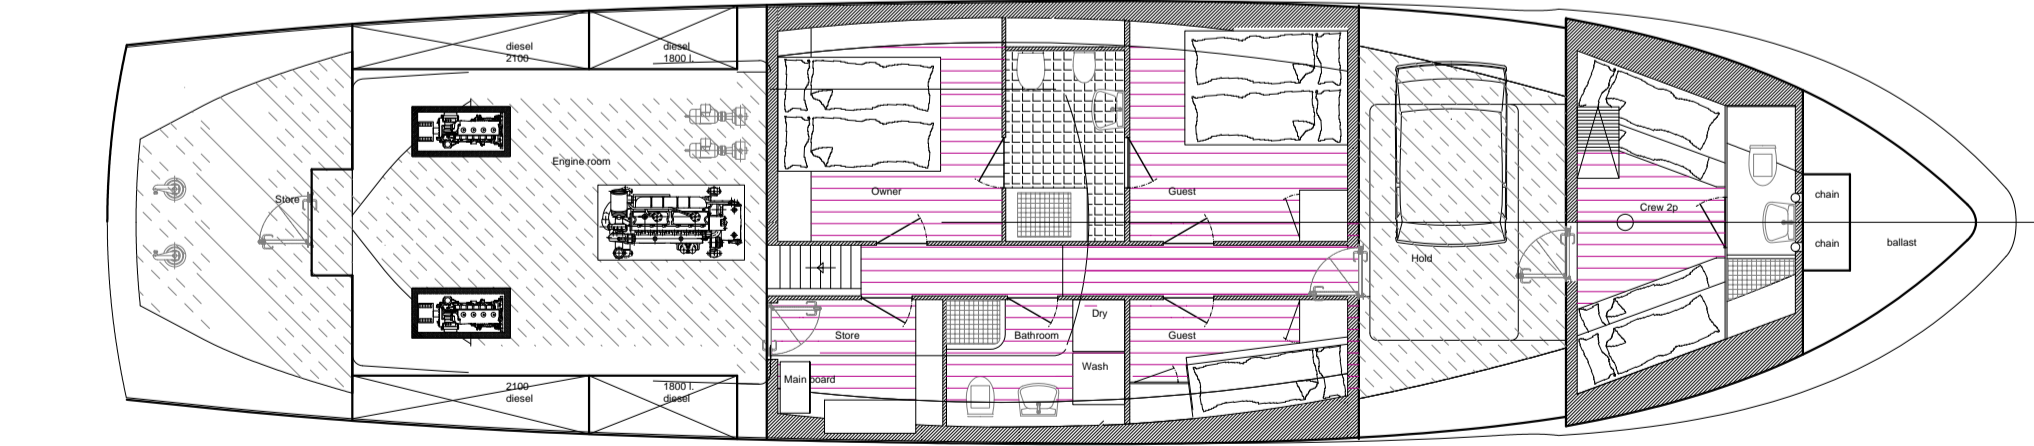

Main Dimensions

L.O.A. 25.80 m
 L.w.l. 24.00 m
 B.w.l. 5.72m
 Breadt 6.05 m
 Draft 1.50- 1.80 m

Sinnautic 85

D D D D D D

SINNAUTIC
INTERNATIONAL

Yacht Design, Naval Architecture & Engineering
Gaastmeer
 Langstraat 3 8611 JN Gaastmeer The Netherlands www.gaastmeerdesign.nl
 T +31 (0) 515 469999 F +31 (0) 515 469800 e-mail: info@gaastmeerdesign.nl