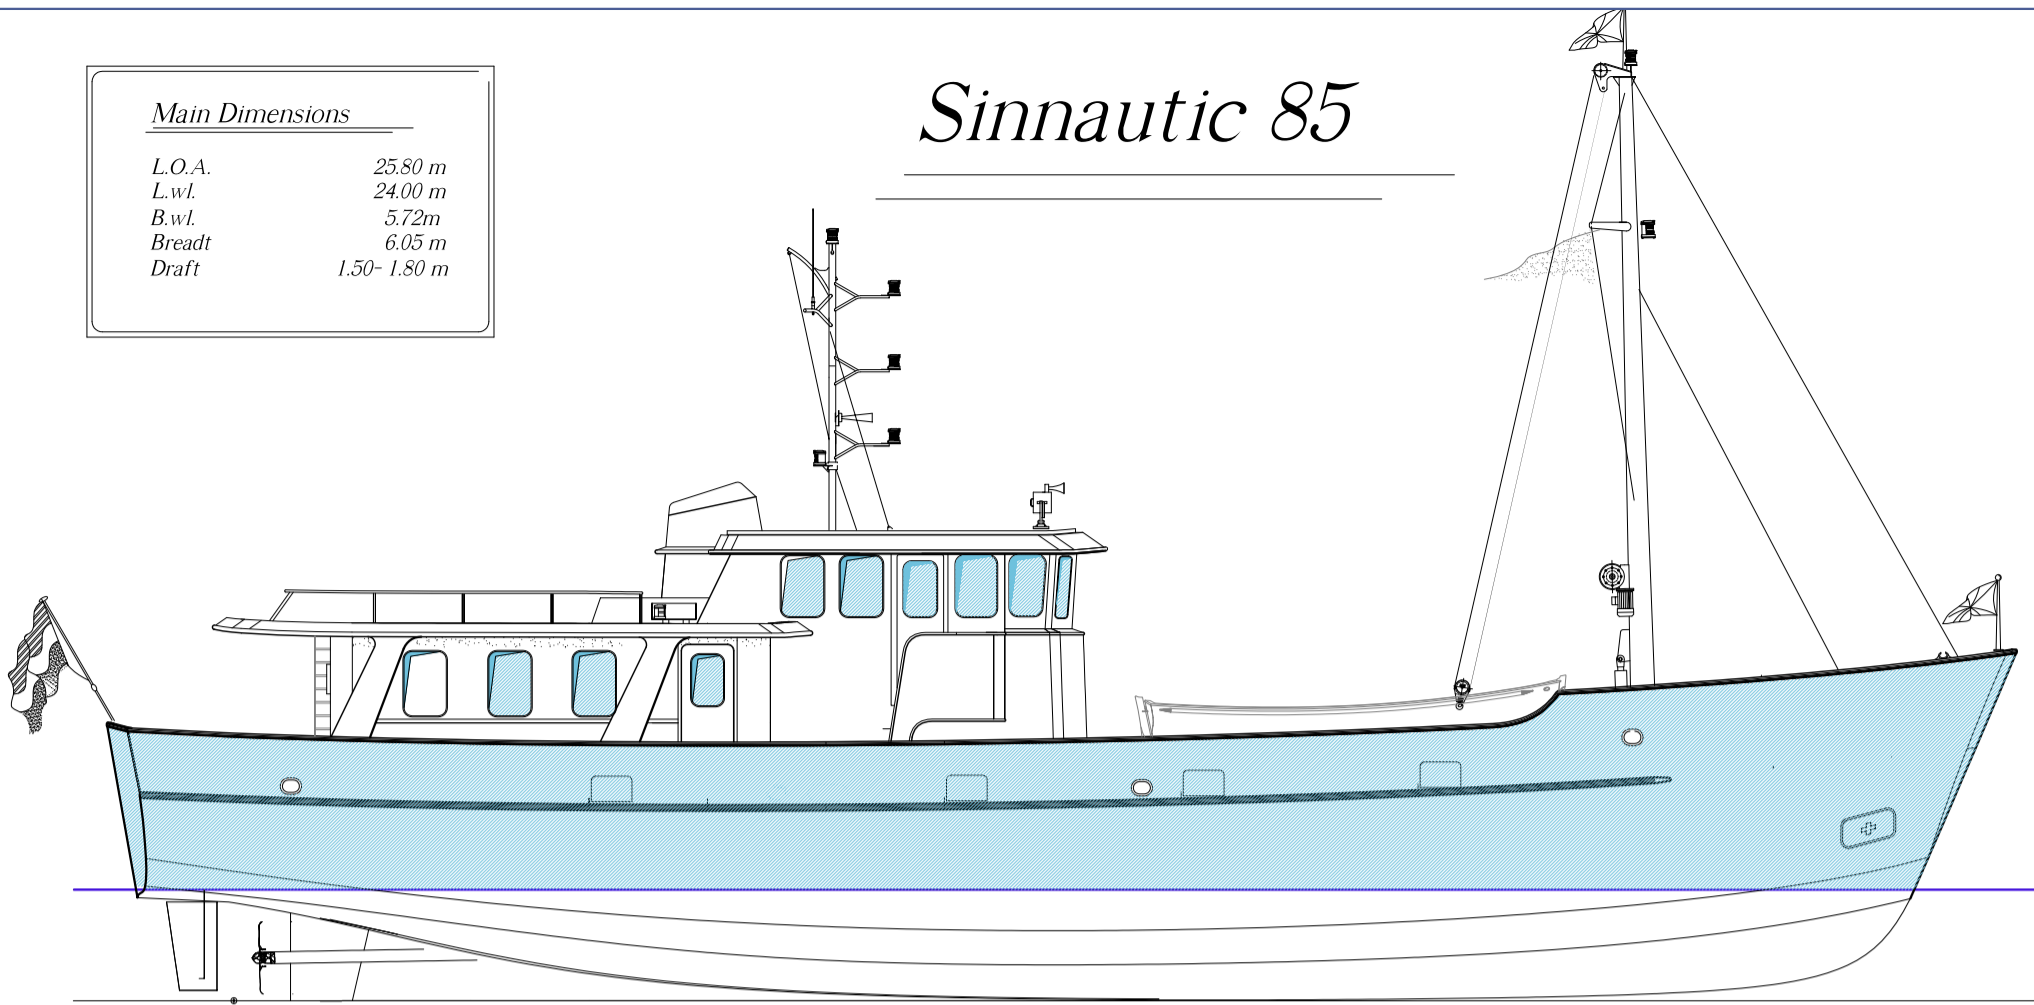

Main Dimensions

L.O.A. 25.80 m
 L.w.l. 24.00 m
 B.w.l. 5.72m
 Breadt 6.05 m
 Draft 1.50- 1.80 m

Sinnautic 85

D D D D D D

SINNAUTIC
INTERNATIONAL

Yacht Design, Naval Architecture & Engineering
Gaastmeer
 Langstraat 3 8611 JN Gaastmeer The Netherlands www.gaastmeerdesign.nl
 T +31 (0) 515 469999 F +31 (0) 515 469800 e-mail: info@gaastmeerdesign.nl